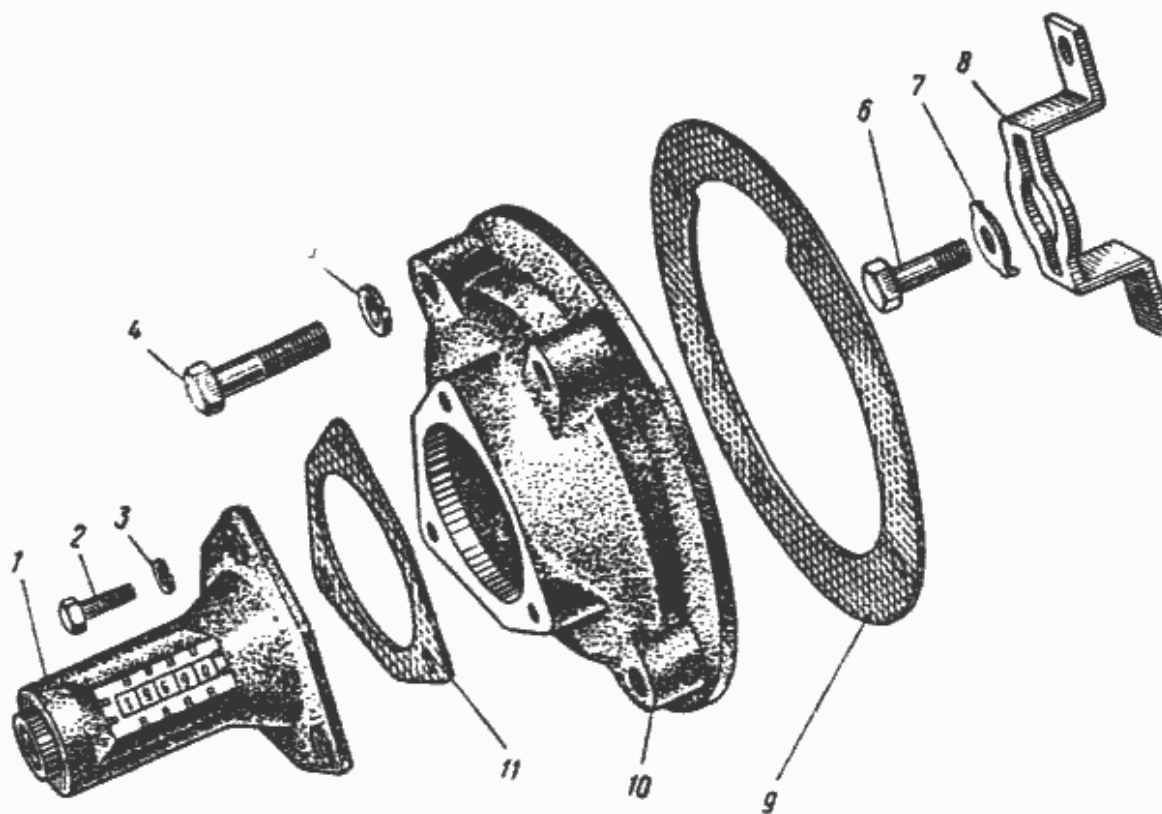

ЮМЗ-6Л
Рис. 14. Счетчик моточасов.

Рис. 14. Счетчик моточасов

№	Номер по каталогу	Наименование детали	К-о	К-о
5	Шайба 8	Шайба 8	4	4
3	Шайба 6	Шайба 6	3	3
1	СЧ114Б-000-Г	Счетчик моточасов	1	1
	Д65-19-С01-СБ	Счетчик моточасов в сборе	1	0
	Д65-19-С01-СБ	Счетчик моточасов в сборе	0	1
11	Д48-19-04	Прокладка	1	1
8	Д48-19-02	Поводок	1	1
10	Д48-19-01-Б	Переходник счетчика	1	1
7	Д19-118	Шайба стопорная	2	2
9	Д01-069	Прокладка	1	1
4	Болт М8Х35	Болт М8Х35	4	4
6	Болт М8Х20	Болт М8Х20	2	2
2	Болт М6Х16	Болт М6Х16	3	3